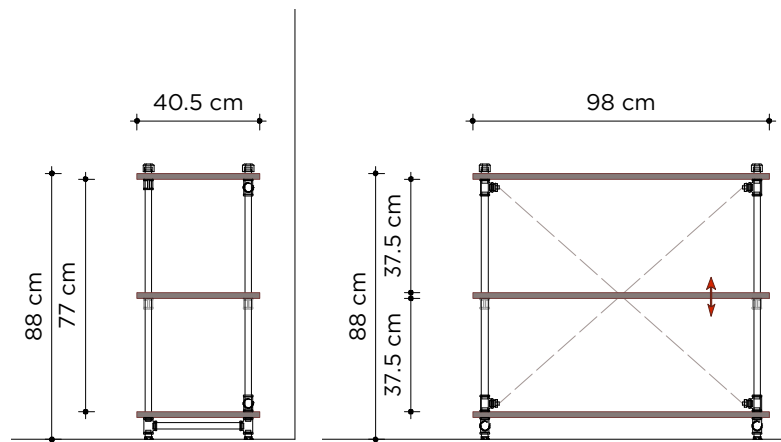

Kleiderständer: B: 100cm / H:170cm

Stückzahl _____

Kleiderständer: B: 150cm / H:170cm

Stückzahl _____

Kleiderständer: B: 100cm / H:150cm

Stückzahl _____

Kleiderständer: B: 150cm / H:150cm

Stückzahl _____

Vermietung

Kunde:

Stückliste Vermietung
Kleiderständer

Abholung Datum:

Rückgabe Datum:

Sideboard: 2 Tablare / 140cm

Stückzahl _____

Sideboard: 3 Tablare / 140cm

Stückzahl _____

Sideboard: 2 Tablare / 98cm

Stückzahl _____

Sideboard: 3 Tablare / 98cm

Stückzahl _____

Vermietung

Kunde:

Stückliste Vermietung
Sideboard