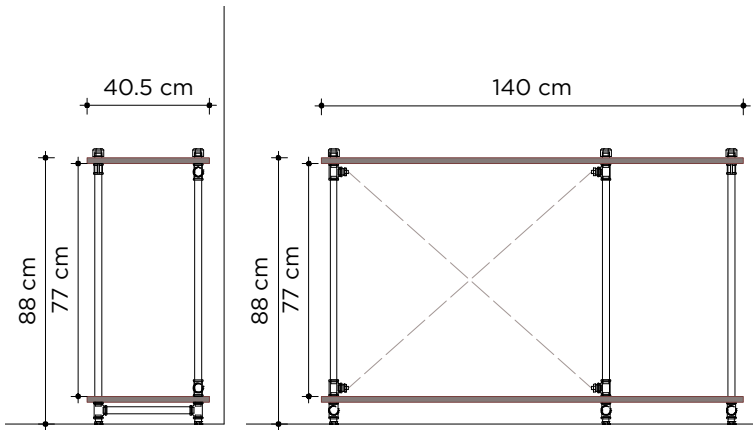

Kleiderständer: B: 100cm / H:170cm

Stückzahl _____

Kleiderständer: B: 150cm / H:170cm

Stückzahl _____

Kleiderständer: B: 100cm / H:150cm

Stückzahl _____

Kleiderständer: B: 150cm / H:150cm

Stückzahl _____

Vermietung

Kunde:

Stückliste Vermietung
Kleiderständer

Abholung Datum:

Rückgabe Datum:

Sideboard: 2 Tablare / 140cm

Stückzahl _____

Sideboard: 3 Tablare / 140cm

Stückzahl _____

Sideboard: 2 Tablare / 98cm

Stückzahl _____

Sideboard: 3 Tablare / 98cm

Stückzahl _____

Vermietung

Kunde:

Stückliste Vermietung
Sideboard