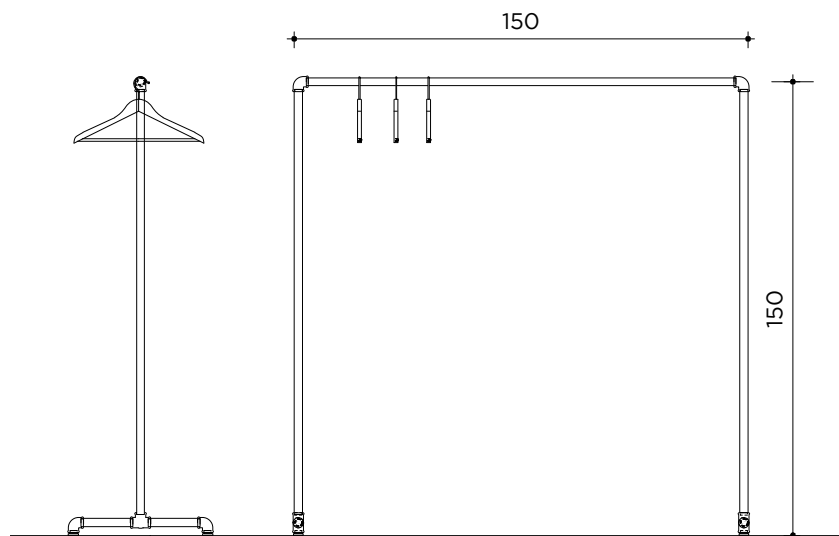

Kleiderständer: B: 100cm / H:170cm

Stückzahl _____

Kleiderständer: B: 150cm / H:170cm

Stückzahl _____

Kleiderständer: B: 100cm / H:150cm

Stückzahl _____

Kleiderständer: B: 150cm / H:150cm

Stückzahl _____

Vermietung

Kunde:

Stückliste Vermietung
Kleiderständer

Abholung Datum:

Rückgabe Datum:

Sideboard: 2 Tablare / 140cm

Stückzahl _____

Sideboard: 3 Tablare / 140cm

Stückzahl _____

Sideboard: 2 Tablare / 98cm

Stückzahl _____

Sideboard: 3 Tablare / 98cm

Stückzahl _____

Vermietung

Kunde:

Stückliste Vermietung
Sideboard