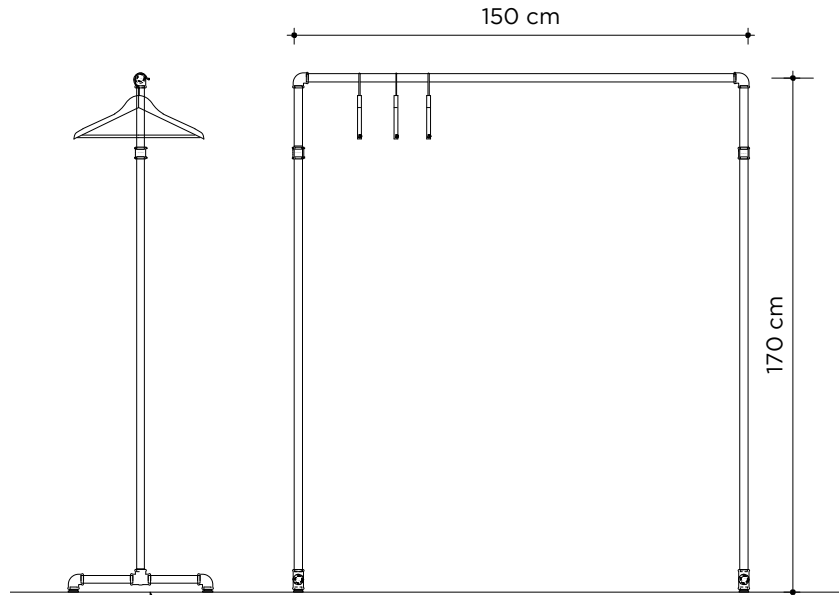

Kleiderständer: B: 100cm / H:170cm

Stückzahl _____

Kleiderständer: B: 150cm / H:170cm

Stückzahl _____

Kleiderständer: B: 100cm / H:150cm

Stückzahl _____

Kleiderständer: B: 150cm / H:150cm

Stückzahl _____

Vermietung

Kunde:

Stückliste Vermietung
Kleiderständer

Abholung Datum:

Rückgabe Datum:

Sideboard: 2 Tablare / 140cm

Stückzahl _____

Sideboard: 3 Tablare / 140cm

Stückzahl _____

Sideboard: 2 Tablare / 98cm

Stückzahl _____

Sideboard: 3 Tablare / 98cm

Stückzahl _____

Vermietung

Kunde:

Stückliste Vermietung
Sideboard